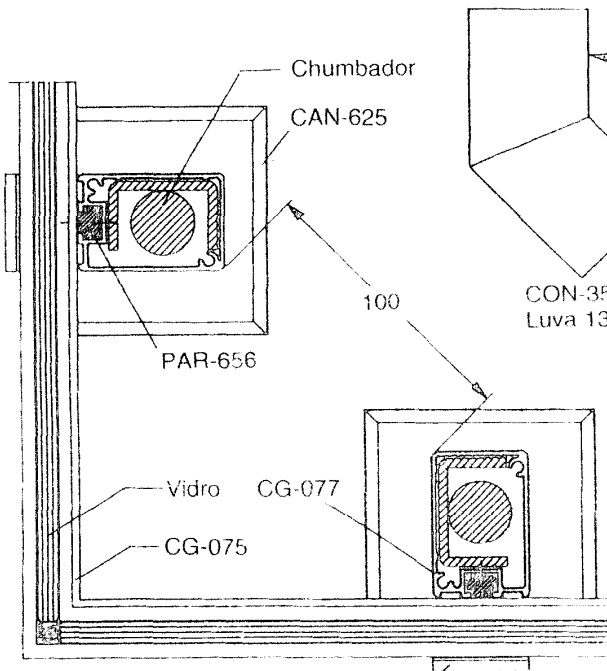

PAR-229 (Aço zincado)
PAR 691 (Aço inox)

ARR-553 (Aço zincado)
ARR-568 (Aço inox)

CAN 625
Canopla de nylon preto

CHU-855
Ferro galvanizado a fogo

CHU-853
Ferro galvanizado a fogo

CORTE HORIZONTAL

CON-356
Luva 135°

CON-357
Luva 90°

SUP-626
Suporte de alumínio preto

SUP-627
Suporte de alumínio

GUA 034 (Vidro de 5 a 6 mm)
GUA 033 (Vidro de 7 a 8 mm)
Guarnição de E.P.D.M.

Panorama

Montagem

Capítulo 3