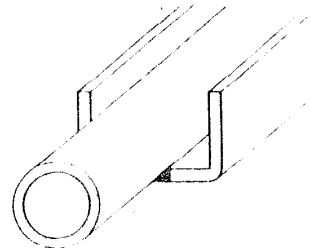

Panorama

Componentes

Capítulo 2

PAR 656 (Aço zincado)
PAR-690 (Aço inox)

POR-517 (Aço zincado)
POR-519 (Aço inox)

NYL-314
Botão de nylon preto

PAR-993 (Aço zincado)
PAR-994 (Aço inox)

POR-502 (Aço zincado)
POR-518 (Aço inox)

PAR-229 (Aço zincado)
PAR 691 (Aço inox)

ARR-553 (Aço zincado)
ARR-568 (Aço inox)

CAN 625
Canopla de nylon preto

CHU-855
Ferro galvanizado a fogo

CHU-853
Ferro galvanizado a fogo

CORTE HORIZONTAL

CON-356
Luva 135°

CON-357
Luva 90°

SUP-626
Suporte de alumínio preto

SUP-627
Suporte de alumínio

GUA 034 (Vidro de 5 a 6 mm)
GUA 033 (Vidro de 7 a 8 mm)
Guarnição de E.P.D.M.

Panorama

Montagem

Capítulo 3