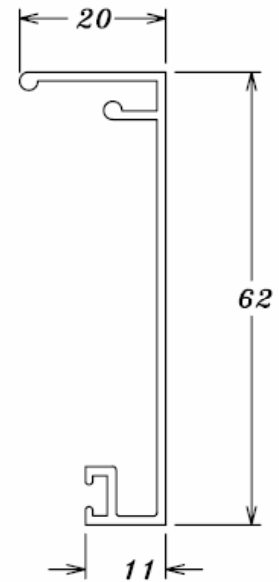

Temperado 10mm

Catálogo Técnico

Fone/fax: (17) 2139-2100

Av. Jornalista Roberto Marinho, 1971, CEP-15061-500

São José do Rio Preto - SP

alushop@alushop.com.br - <http://www.alushop.com.br>

Temperado 10mm

Perfis

L-1051
4.980 kg/pç

E-1052
1.770 kg/pç

BX-239
7.950 kg/pç

BX-216
2.454 kg/pç

BX-069
2.208 kg/pç

BX-206
3.120 kg/pç

PU-344
1.530 kg/pç

BX-227
0.800 kg/pç

30-017
0.600 kg/pç

BX-209
1.950 kg/pç

CB-273
1.430 kg/pç

AL-14
1.580 kg/pç

CB-276
0.980 kg/pç

BX-065
0.978 kg/pç

PU-004
1.190 kg/pç

TQ-017
6.330 kg/pç