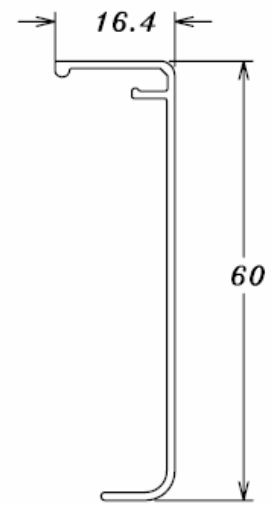

Temperado 10mm

Catálogo Técnico

Fone/fax: (17) 2139-2100

Av. Jornalista Roberto Marinho, 1971, CEP-15061-500

São José do Rio Preto - SP

alushop@alushop.com.br - <http://www.alushop.com.br>

Temperado 10mm

Perfis

L-1051
4.980 kg/pç

E-1052
1.770 kg/pç

BX-239
7.950 kg/pç

BX-216
2.454 kg/pç

BX-069
2.208 kg/pç

BX-206
3.120 kg/pç

PU-344
1.530 kg/pç

BX-227
0.800 kg/pç

30-017
0.600 kg/pç

BX-209
1.950 kg/pç

CB-273
1.430 kg/pç

AL-14
1.580 kg/pç

CB-276
0.980 kg/pç

BX-065
0.978 kg/pç

PU-004
1.190 kg/pç

TQ-017
6.330 kg/pç

BT-064
0.978 kg/pç

ATUB-4599
8.951 kg/pç