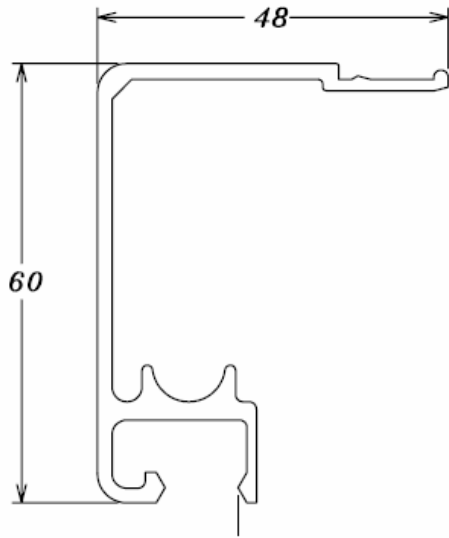

Temperado 10mm

Catálogo Técnico

Fone/fax: (17) 2139-2100

Av. Jornalista Roberto Marinho, 1971, CEP-15061-500

São José do Rio Preto - SP

alushop@alushop.com.br - <http://www.alushop.com.br>

Temperado 10mm

Perfis

L-1051
4.980 kg/pç

E-1052
1.770 kg/pç

BX-239
7.950 kg/pç

BX-216
2.454 kg/pç

BX-069
2.208 kg/pç

BX-206
3.120 kg/pç

PU-344
1.530 kg/pç

BX-227
0.800 kg/pç

30-017
0.600 kg/pç

BX-209
1.950 kg/pç

CB-273
1.430 kg/pç

AL-14
1.580 kg/pç

CB-276
0.980 kg/pç

BX-065
0.978 kg/pç

PU-004
1.190 kg/pç

TQ-017
6.330 kg/pç