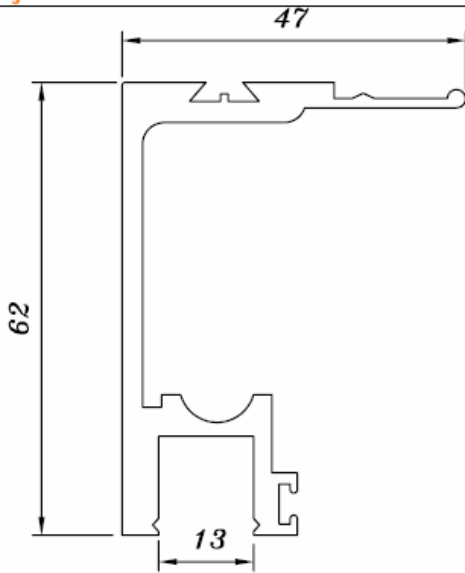

Temperado 10mm

Catálogo Técnico

Fone/fax: (17) 2139-2100

Av. Jornalista Roberto Marinho, 1971, CEP-15061-500

São José do Rio Preto - SP

alushop@alushop.com.br - <http://www.alushop.com.br>

Temperado 10mm

Perfis

L-1051
4.980 kg/pç

E-1052
1.770 kg/pç

BX-239
7.950 kg/pç

BX-216
2.454 kg/pç

BX-069
2.208 kg/pç

BX-206
3.120 kg/pç

PU-344
1.530 kg/pç

BX-227
0.800 kg/pç

30-017
0.600 kg/pç

BX-209
1.950 kg/pç

CB-273
1.430 kg/pç

AL-14
1.580 kg/pç

CB-276
0.980 kg/pç

BX-065
0.978 kg/pç

PU-004
1.190 kg/pç

TQ-017
6.330 kg/pç