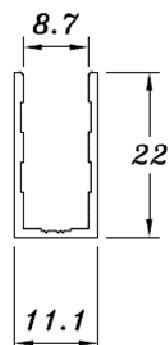

Temperado 8mm

Perfis

Fachada Elegance

L-1049 L
3.450 kg/pç

E-1050
1.440 kg/pç

BX-070
2.634 kg/pç

BX-228
0.744 kg/pç

3172
1.298 kg/pç

AL-46
0.918 kg/pç

Fachada Elegance

BX-056
0.555 kg/pç

BT-063
0.930 kg/pç

PU-002
0.950 kg/pç

BX-061
1.854 kg/pç