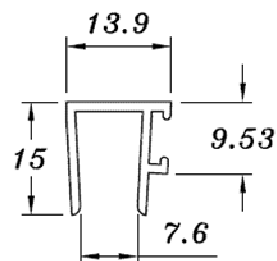

Temperado 8mm

Perfis

Fachada Elegance

L-1049 L
3.450 kg/pç

E-1050
1.440 kg/pç

BX-070
2.634 kg/pç

BX-228
0.744 kg/pç

3172
1.298 kg/pç

AL-46
0.918 kg/pç

Fachada Elegance

BX-056
0.555 kg/pç

BT-063
0.930 kg/pç

PU-002
0.950 kg/pç

BX-061
1.854 kg/pç