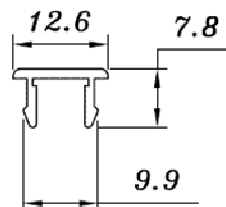

Fachada Elegance

BX-056
0.555 kg/pç