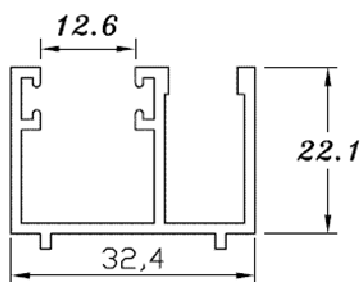

Temperado 8mm

Perfis

Fachada Elegance

L-1049 L
3.450 kg/pç

E-1050
1.440 kg/pç

BX-070
2.634 kg/pç

BX-228
0.744 kg/pç

3172
1.298 kg/pç