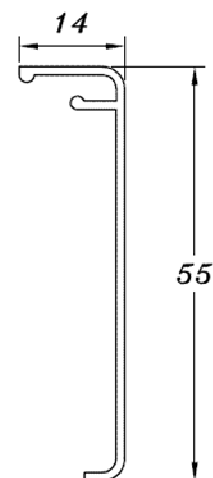

Temperado 8mm

Perfis

Fachada Elegance

L-1049 L
3.450 kg/pç

E-1050
1.440 kg/pç

BX-070
2.634 kg/pç

BX-228
0.744 kg/pç

3172
1.298 kg/pç

AL-46
0.918 kg/pç

Fachada Elegance

BX-056
0.555 kg/pç

BT-063
0.930 kg/pç

PU-002
0.950 kg/pç

BX-061
1.854 kg/pç